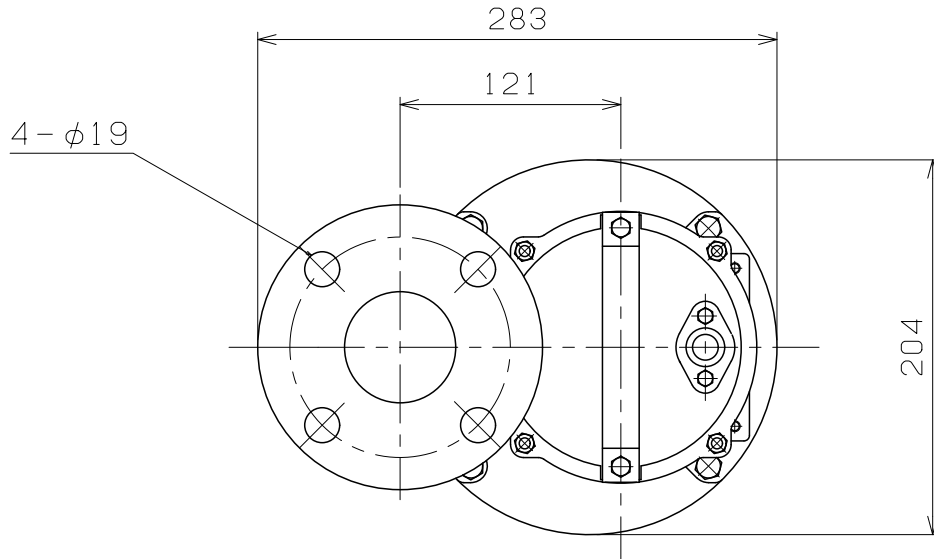

# アイム水中ポンプ

形式 VF-505E

## 外形寸法図

JIS10K  $\phi 50$